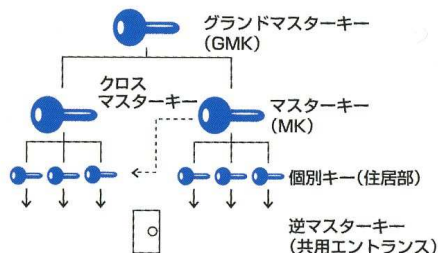

お問い合わせはお近くの販売店へ。

鍵交換のコストと時間をセーブ

コアシリンダーだけをその場で入れ替えるモジュラー機能を搭載し、ワンドアツールロックの2個同一シリンダーを現場で組むことが可能です。シリンダー交換の費用と時間をセーブします。

ディンプルキーだからこそできる
マスターキープランの構築

集合住宅、オフィス、施設などでマスターキーシステムを組むことが可能です。

※システム規模は事前にKabaへご相談下さい。

可能キーシステム

- グランドマスターキー
- マスターキー
- 逆マスターキー
- 同一キー

3列最大16ポジション
ピン配列

15億3千万通り
理論鍵違い数

差し込み易いすり鉢状キーガイド

耐ピッキング性能 10分以上
耐鍵穴壊し性能 5分未満
防犯性能

シリンダー3色

シルバー ゴールド ブロンズ
※色は適合機種によって限られます。